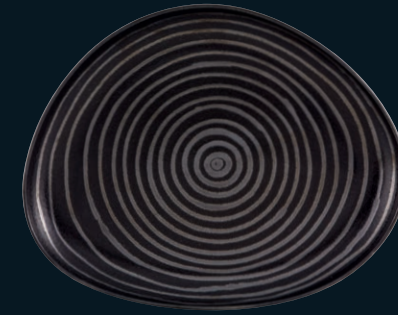

EXUBERANT

The *Exuberant* collection combines black glazed vivacity and glossy lines. Its large-scale wild plant motifs, hand-painted in a very free style, refer to landscapes untouched by the hands of man.

EXUBERANT 37003598
Oval Platter 39
△ 3 1/8 lbs H 1 1/8" L 15 1/8" W 12 1/4"